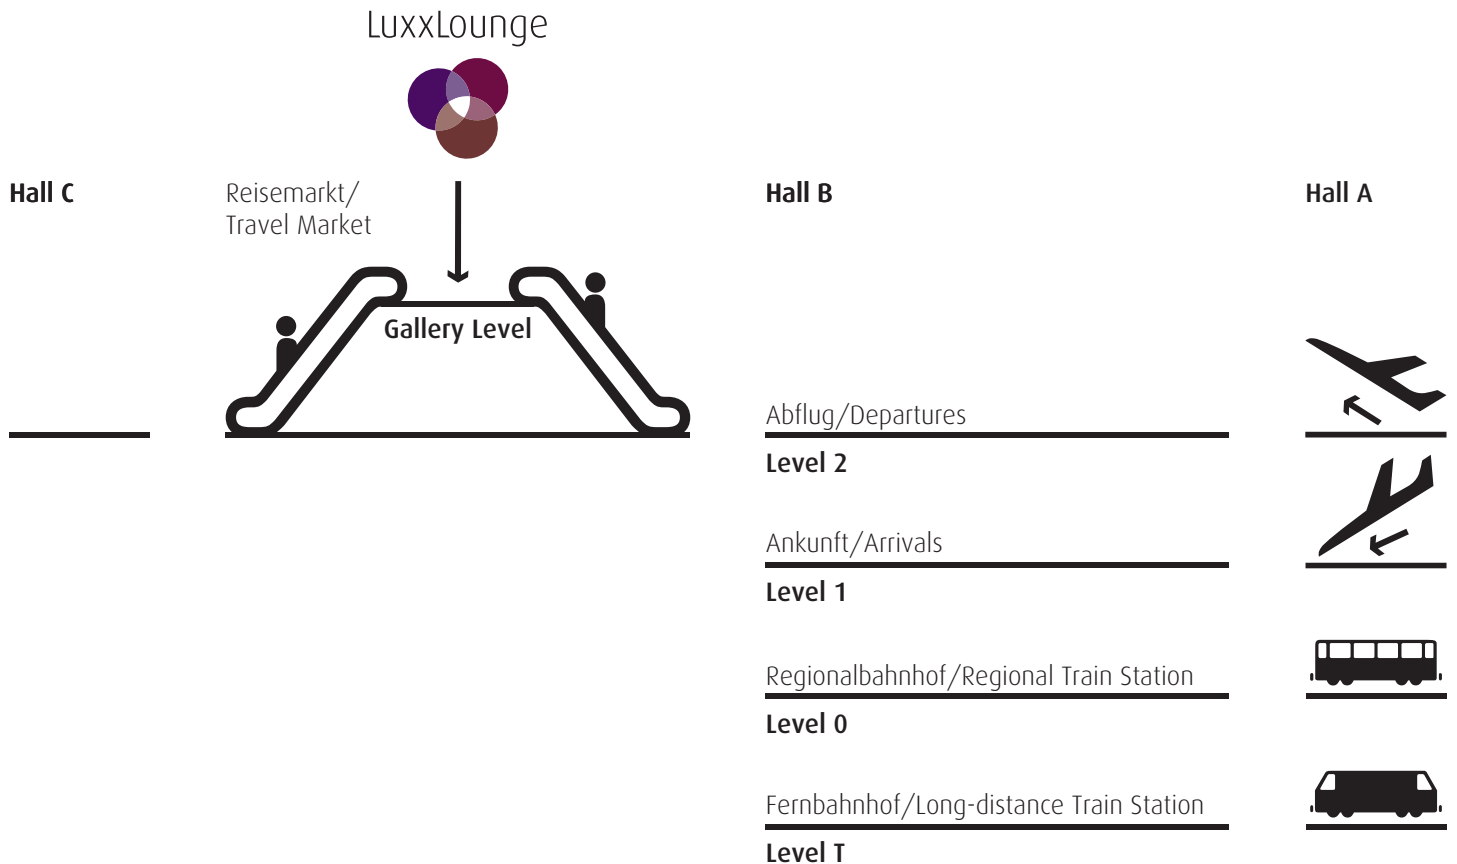

Business not as usual

Wegbeschreibung:

Die Lounge befindet sich im Terminal 1, zwischen Halle B und C auf der Galerieebene neben dem Reisemarkt.

Vom Sheraton Flughafen Hotel kommend finden Sie uns nachdem Sie die Brücke zum Flughafen Frankfurt Richtung Hallen B und C überquert haben.

Öffnungszeiten:

Täglich von 6.00 – 21.30 Uhr

Directions:

The lounge is located in Terminal 1, between concourses B and C on the gallery level, next to the travel market.

When approaching from the Sheraton Hotel, proceed towards the terminal across the bridge into the lounge.

Opening hours:

Daily 06:00 am – 09:30 pm